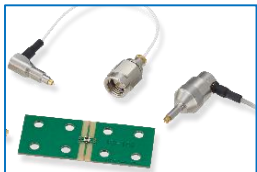

## ③ Camera ⑥ Display

Standard ZIF  
Pitch: 0.5mm

**FH**

[FH34 Series](#)

Narrow Hybrid, 5A  
Depth: 1.7mm

[BM28 Series](#)

## ④ Antenna Switch

RF Switch

[MS180 Series](#)